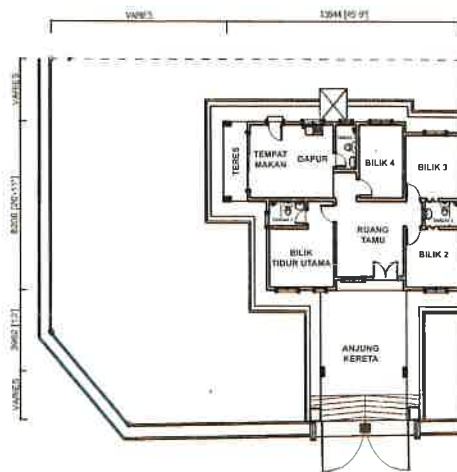

RUMAH BERKEMBAR 1 TINGKAT (TYPE B)

PELAN LANTAI

SPESIFIKASI RUMAH BERKEMBAR (TYPE B)

STRUKTUR	: Struktur konkrit bertelulang
DINDING	: Dinding batu-bata dengan lepa simen
BUMBUNG	: Genting bumbung simen
SILING	: Gypsum plaster
TINGKAP	: Tingkap kaca bingkai aluminium, tingkap kaca bingkai aluminium gantung atas
PINTU	: Pintu kaca gelongsor berbingkai aluminium, pintu ralah kayu berbingkai ms., pintu papan bertapis
KEMASAN LANTAI	: Jubin seramik di bilik mandi / dapur dan lain-lain lepaan simen
KEMASAN DINDING	: Jubin seramik di bilik mandi dan dapur selinggi 5'0"
CAT	: Cat emulasi di dinding dan siling, cat kilat pada permukaan kayu/logam
KELENGKAPAN KEBERSIHAN	: Peralatan dan kelengkapan berkualiti : Tandas duduk -3 : Mangkuk basuh -3 : Kepala pancur -3 : Singki dapur -1
KELENGKAPAN ELEKTRIK	: Soket lampu -12 : Soket kipas -6 : Soket tenaga -10 : Soket telefon -1 : Soket tv -1
PAGAR	: Pagar dawai selinggi 5'0

Pemaju :

IMPRESSION BROADWAY SDN. BHD.

No.53, Jalan TTC 15, Taman Teknologi Cheng, 75250 Melaka.

(Co. No. 563659-P)

Untuk Pertanyaan Dan Tempahan, Sila Hubungi:

Tel : 06 - 335 4363 Fax : 06 - 335 8762